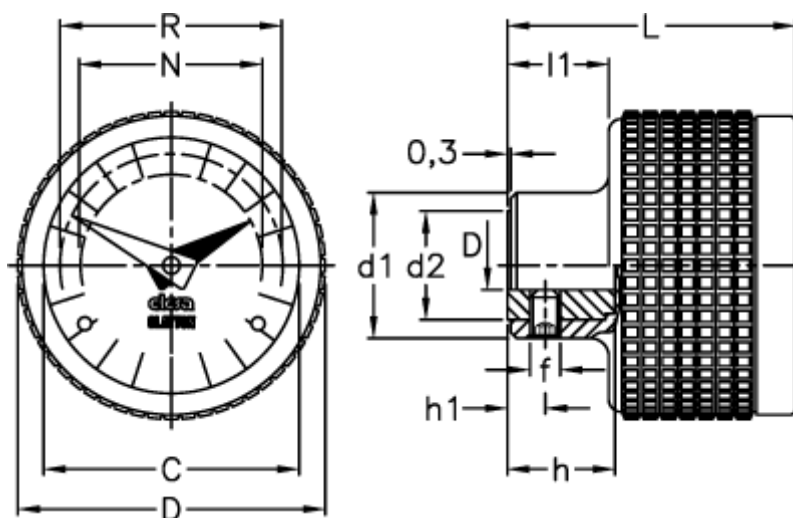

Data Sheet

Article number: 2307056132

Description: Gravity indicator CE.56132
MBT.50/GA11-0010-S

Measures

C	= 42	L	= 48
D	= 51	l1	= 16.5
d1	= 24	N	= 30
d2	= 18	R	= 37
d H7	= 8		
f	= M5		
h	= 17		
h1	= 6		